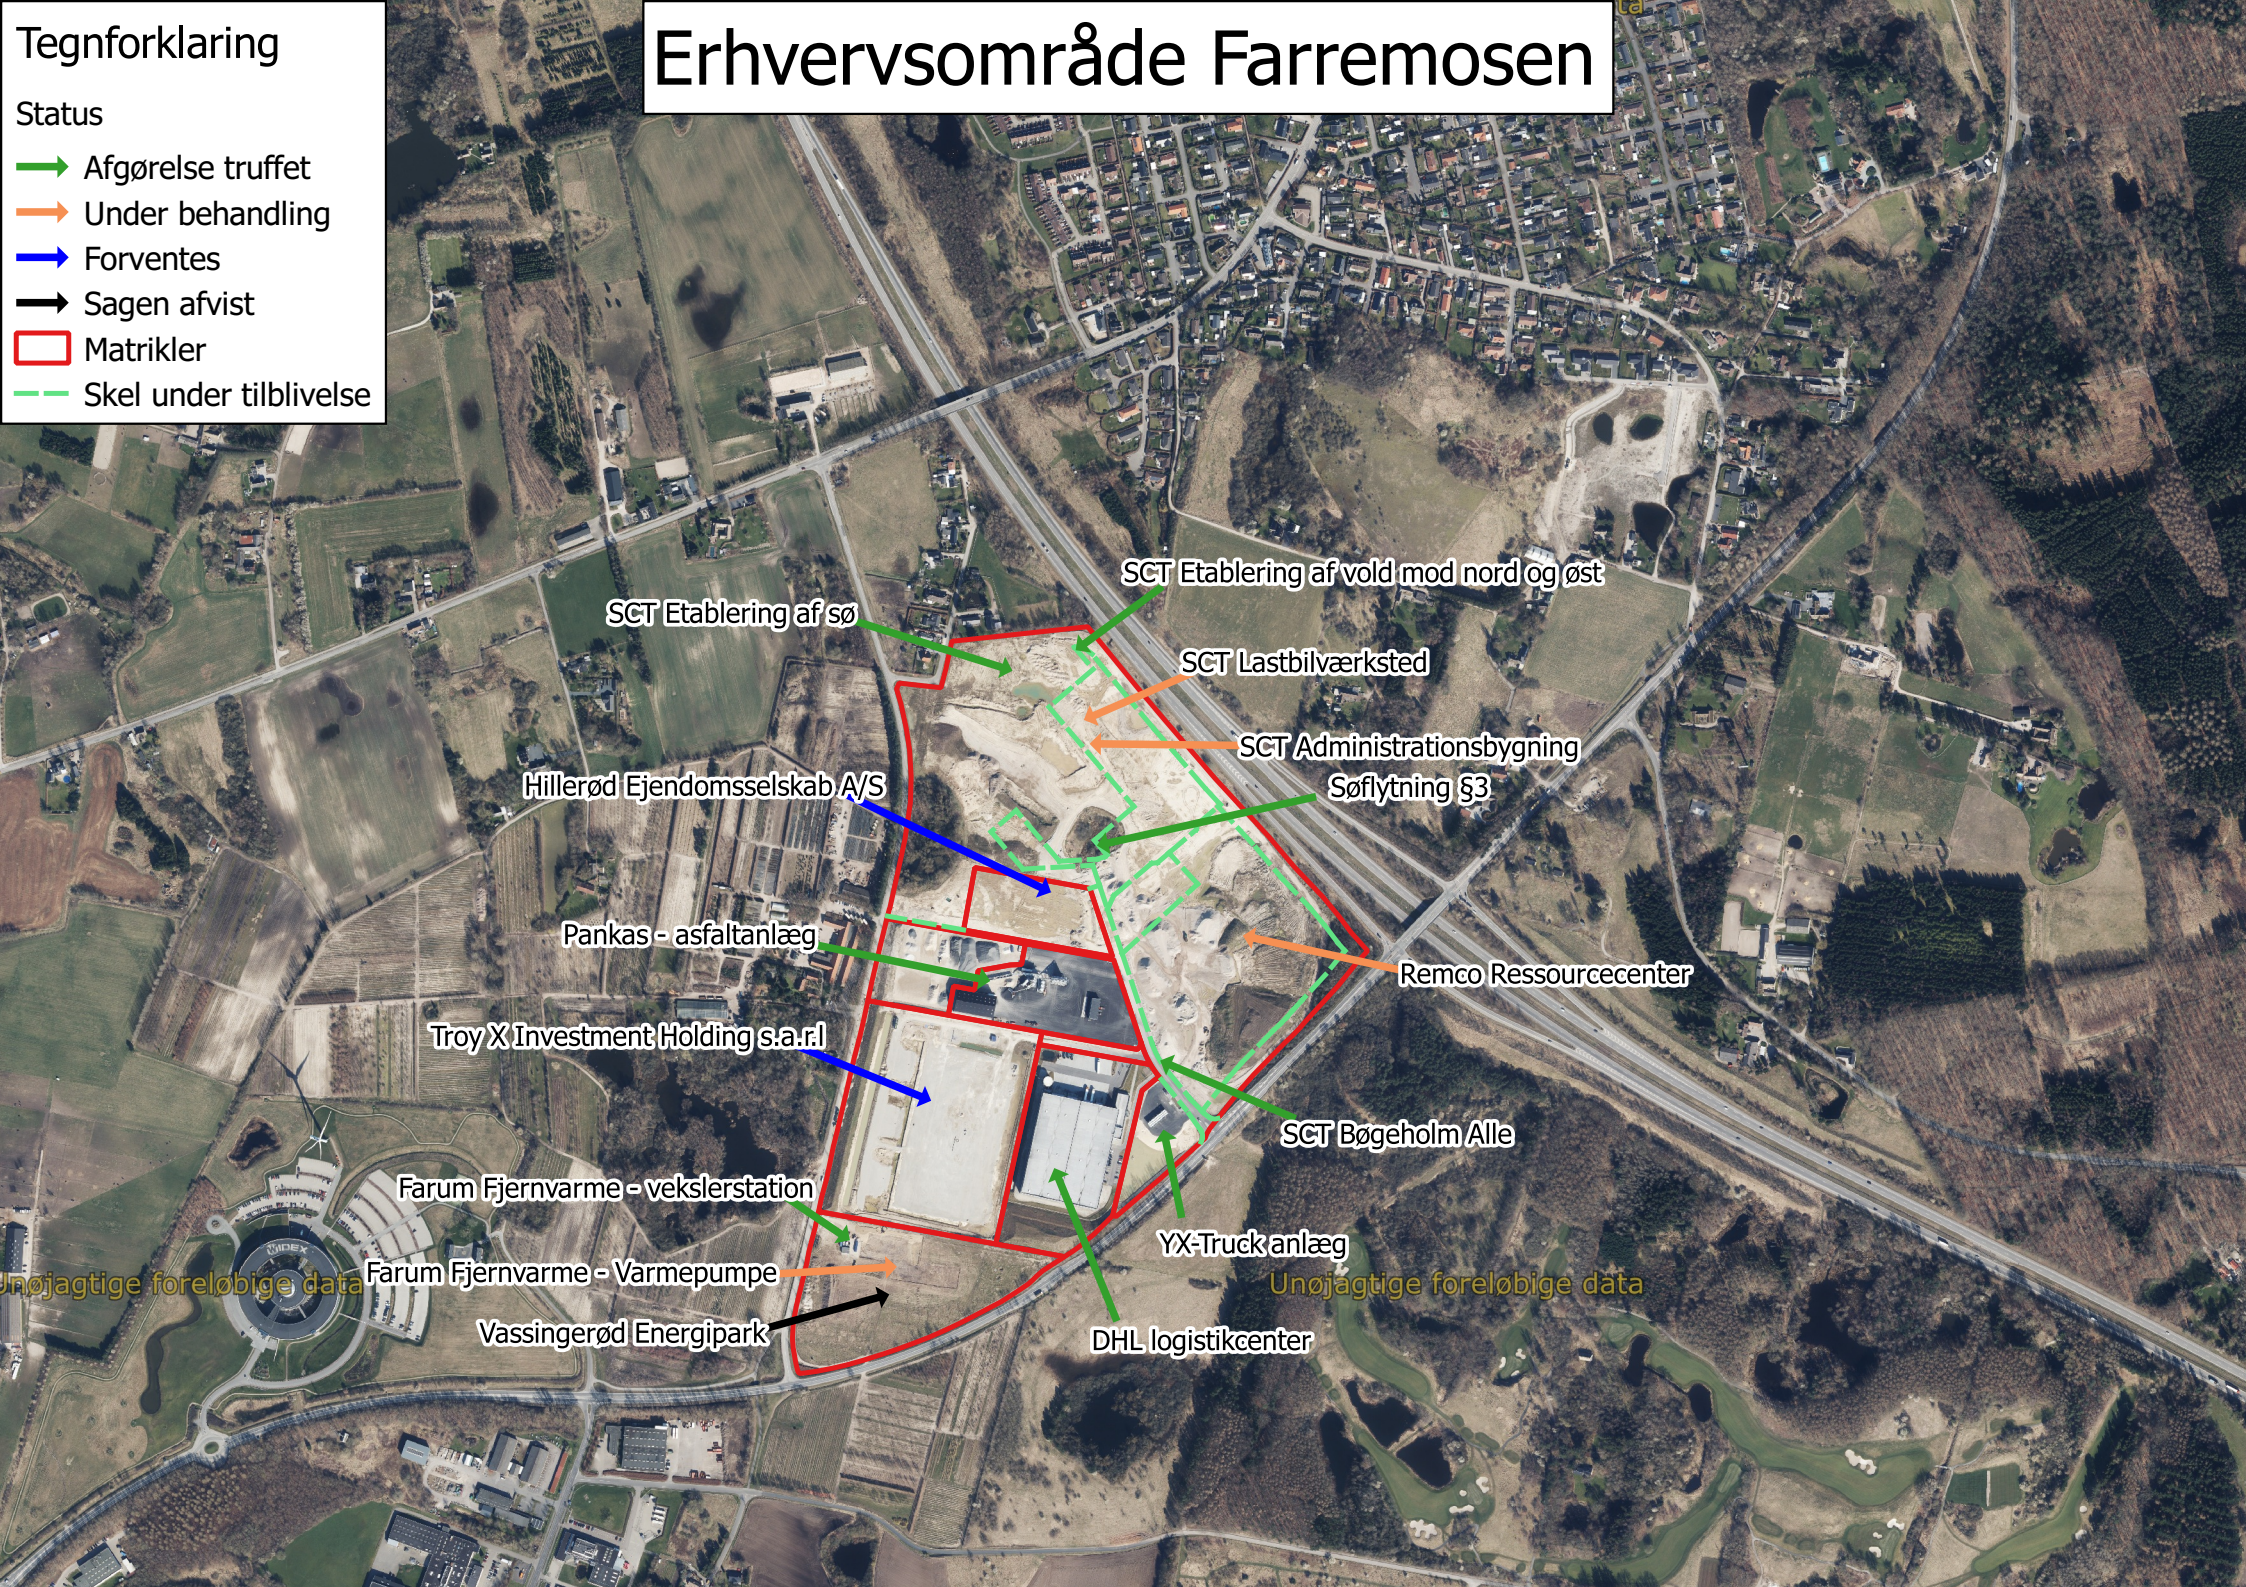

Tegnforklaring

Status

- Afgørelse truffet
- Under behandling
- Forventes
- Sagen afvist
- Matrikler
- - - Skel under tilblivelse

Erhvervsområde Farremosen

SCT Etablering af sø

SCT Etablering af vold mod nord og øst

SCT Lastbilværksted

SCT Administrationsbygning
Søflytning §3

Hillerød Ejendomsselskab A/S

Pankas - asfalanlæg

Remco Ressourcecenter

Troy X Investment Holding s.a.r.l

SCT Bøgeholm Alle

Farum Fjernvarme - vekslersation

YX-Truckanlæg

Farum Fjernvarme - Varmepumpe

Unøjagtige foreløbige data

Vassingerød Energipark

DHL logistikcenter

Unøjagtige foreløbige data